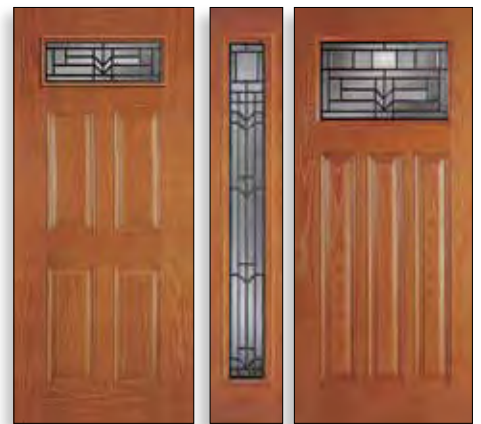

2208

O764 / 2515