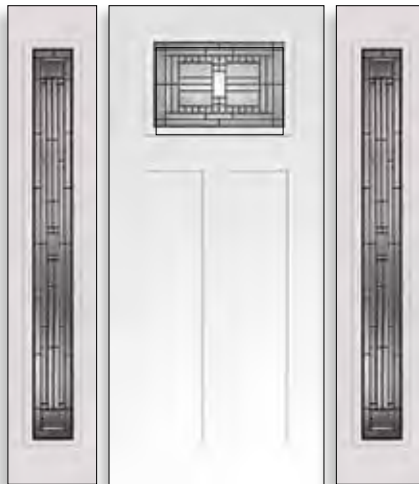

O764 / 2215 / O764